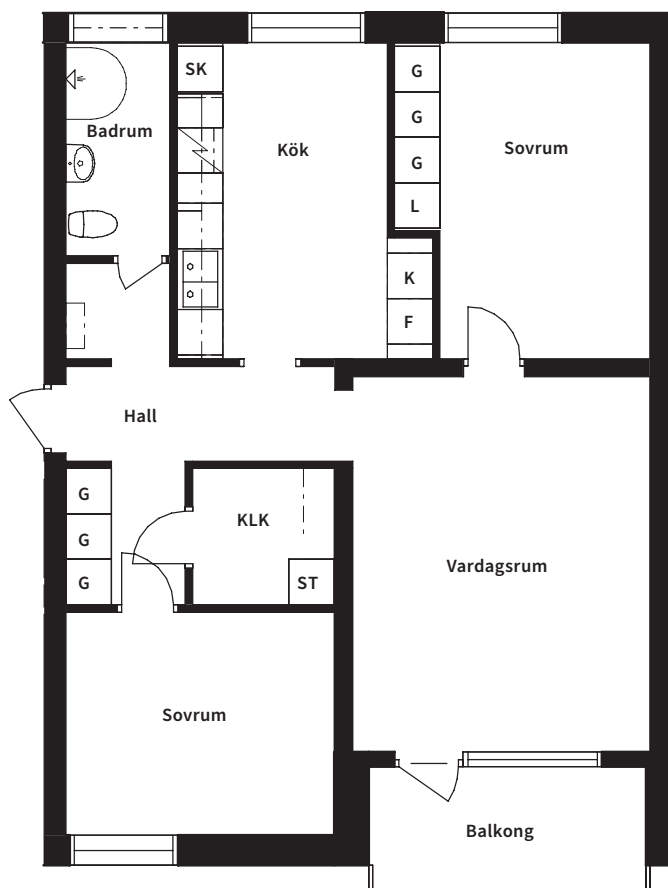

Hörnvägen 3B

Skala 1:100

| Hörnvägen 3B | | | | |
|--------------|--------|-----------|--------------------|----------|
| Lgh nr | Våning | Antal rum | Yta m ² | Hyra/mån |
| 39 | BV | 3 | 76 | 8 368:- |

Hörnvägen 3 - Bottenvåning

| Förteckning över förkortningar | |
|--------------------------------|------------|
| K | Kyl |
| F | Frys |
| SK | Skafteri |
| ST | Städsåp |
| G | Garderob |
| L | Linnesåp |
| KLK | Klådåmmare |