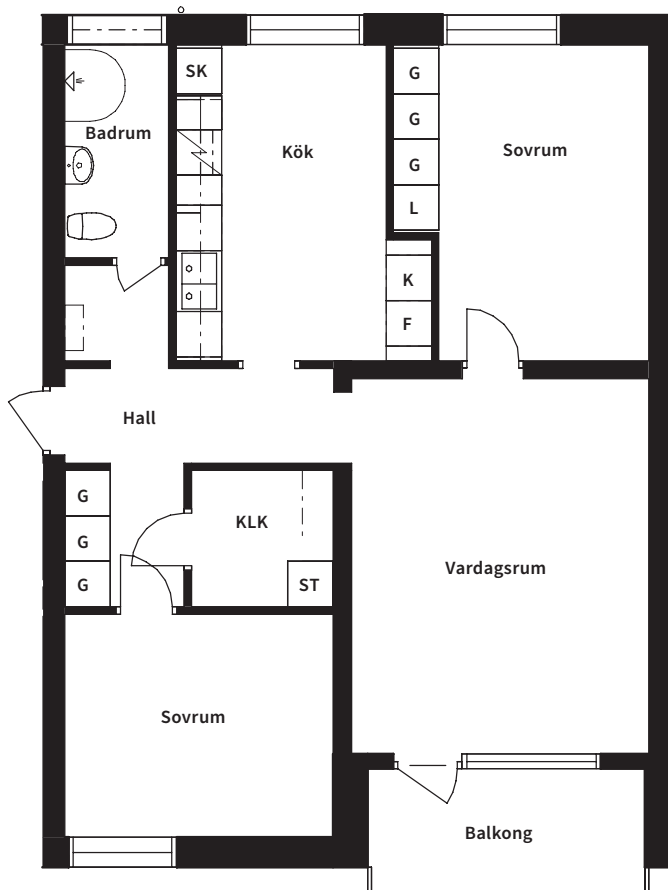

# Hörnvägen 3B

Skala 1:100

Hörnvägen 3B				
Lgh nr	Våning	Antal rum	Yta m <sup>2</sup>	Hyra/mån
42	1	3	76	8 241:-

Hörnvägen 3 - Våning 1

Förteckning över förkortningar	
K	Kyl
F	Frys
SK	Skafferi
ST	Städsåp
G	Garderob
L	Linnesåp
KLK	Klädkammare